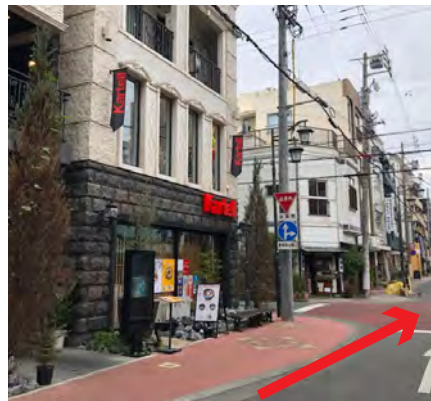

周辺が一方通行になっているため、大変ご不便をおかけいたしますが迂回をお願いいたします。

2 パーキングの角を左折

1 カルテルショップ静岡店、前の道を西へ直進

Kartell

SHOP
SHIZUOKA

葵区人宿町 2-5-1 EZAKI キネマ館 2A

3 文具店の交差点を通り過ぎてさらに直進

4 呉服店とパーキングの角を左折

5 マンションの角を右折

6 マンションの駐車場を過ぎた戸建ての先にカルテル駐車場の看板が出ています。

カルテルショップ静岡 駐車場

この看板が目印です

読み込むと目的地周辺MAPが表示されます

縦列駐車で2台駐車が可能です。

お気軽にお問合せください

tel 054-686-2469